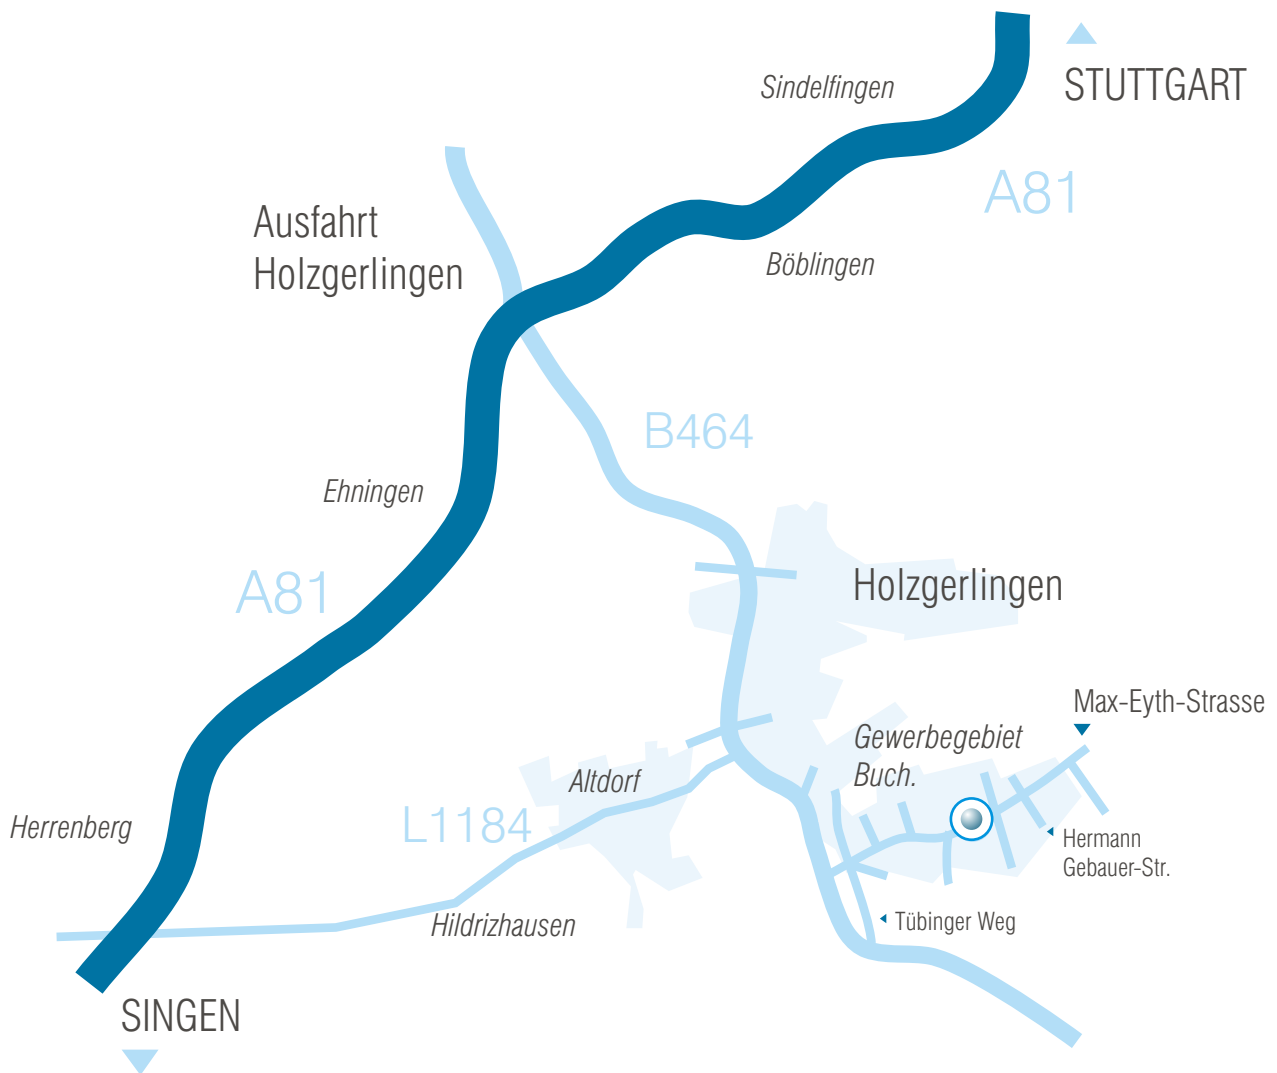

→ Anfahrt Holzgerlingen

**Zentrale**

straße May-Eyth-Strasse 38  
ort 71088 Holzgerlingen

tel 07031 41 61 78-0  
fax 07031 41 61 78-9

email [info@sys-tec.info](mailto:info@sys-tec.info)  
inet [www.sys-tec.info](http://www.sys-tec.info)